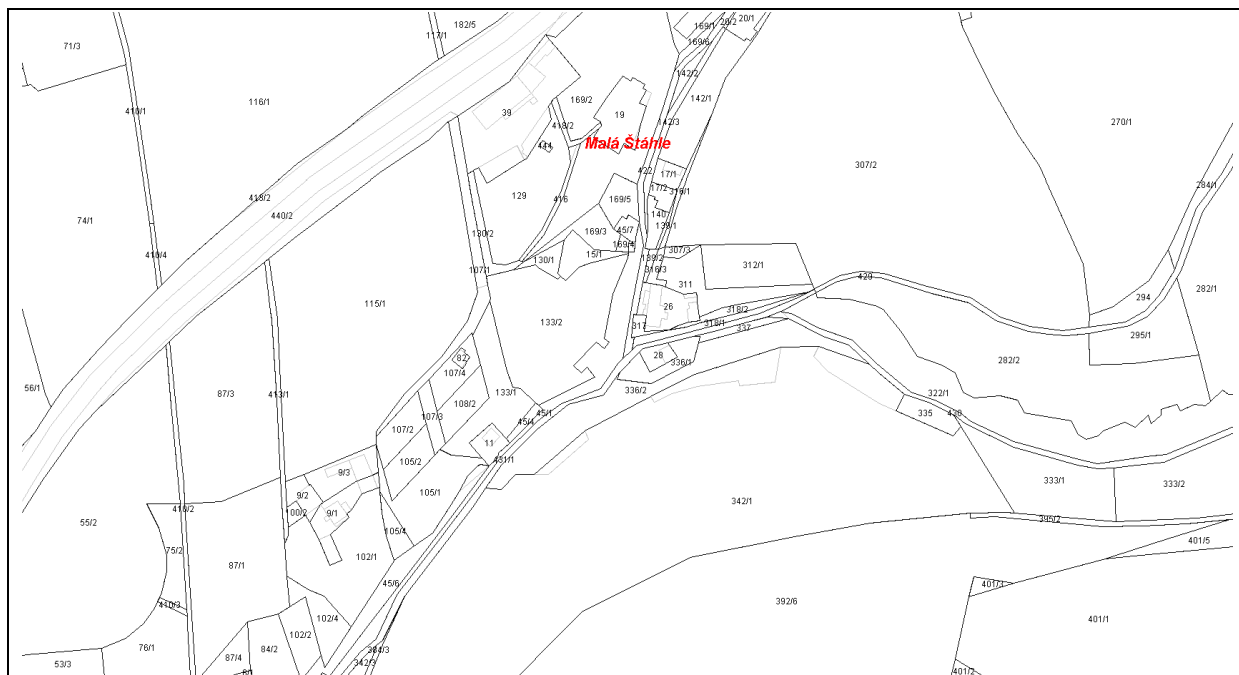

OBECNÍ ÚŘAD MALÁ ŠTÁHLE

Malá Štáhle 26, 795 01 Rýmařov

Tel.: 554 286 057, 724 104 718; E-mail: malastahle@tiscali.cz

V Malé Štáhli dne 17. 10. 2011
Č.j. 665/02/2011

Věc: Záměr pronájmu pozemku

Obecní úřad Malá Štáhle sděluje záměr pronájmu pozemků, parcel p.č. 45/1, 130/1, 133/2, 270/3, 410/2, 429 – pozemky obdělávané zemědělsky, o rozloze cca 13.169 m² panu Ing. Michalu Novákovi, bytem Jamartice 11, 795 01 Rýmařov 1.